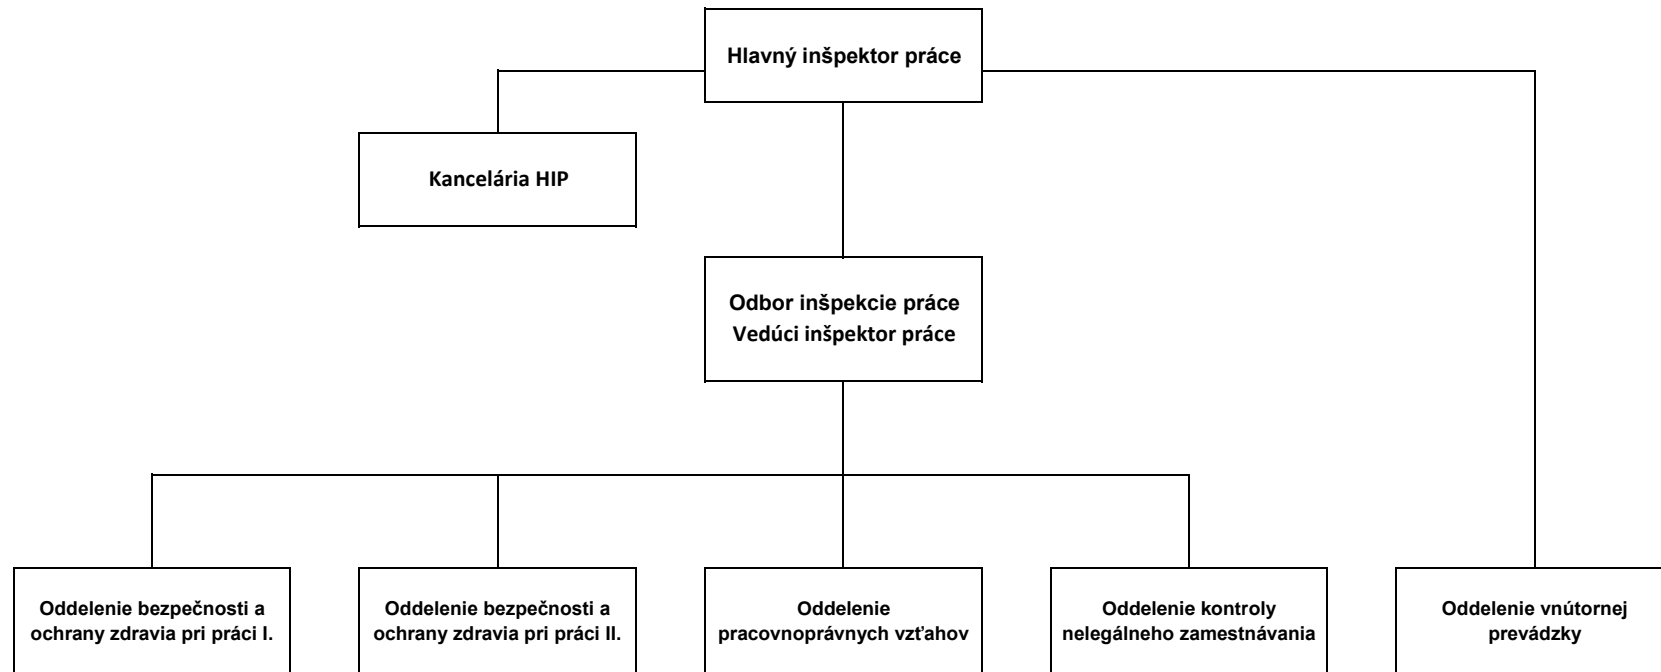

organizačná štruktúra inšpektorátu práce Nitra platná od 9.10.2017

Ing. Róbert Bulla, PhD., MBA  
hlavný inšpektor práce