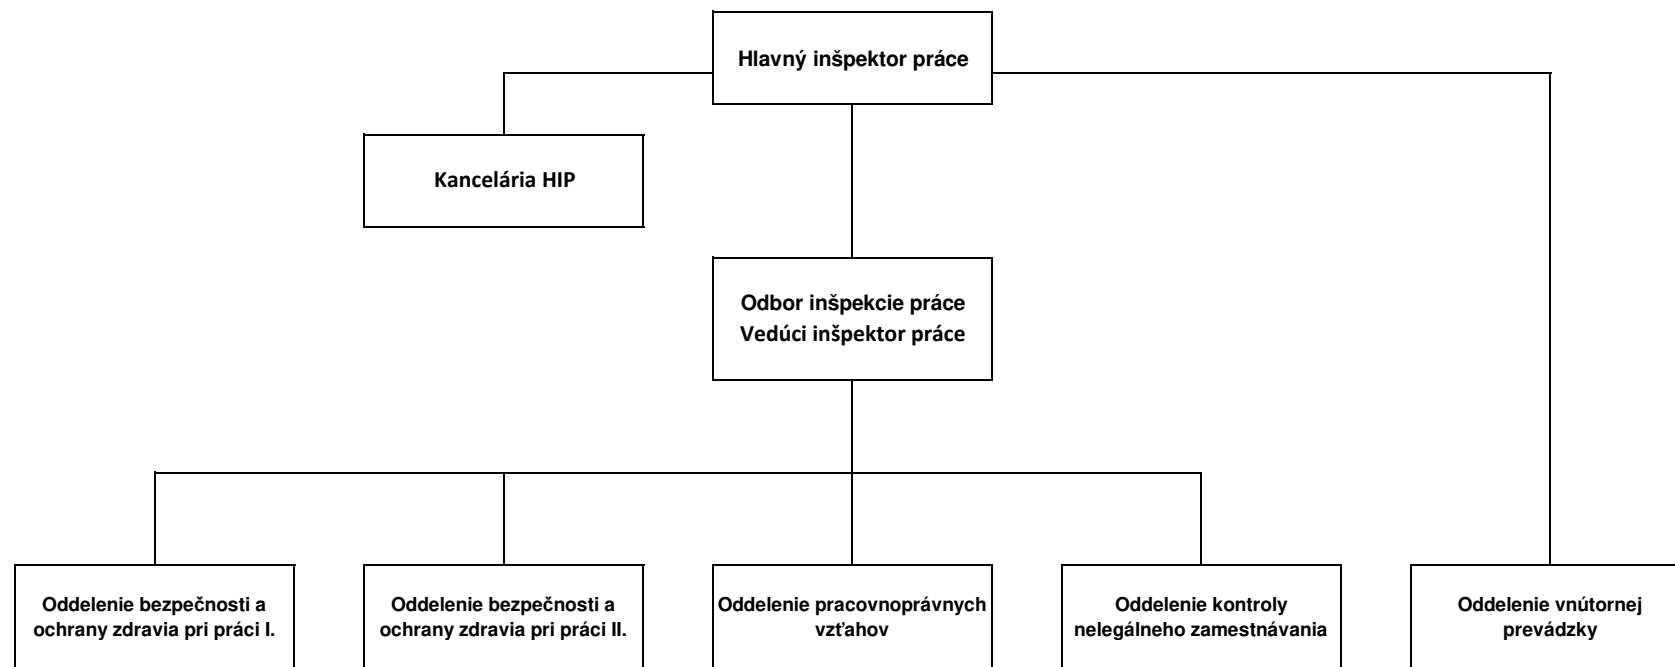

organizačná štruktúra inšpektorátu práce Bratislava platná od 9.10.2017

Ing. Marián Foltín  
hlavný inšpektor práce