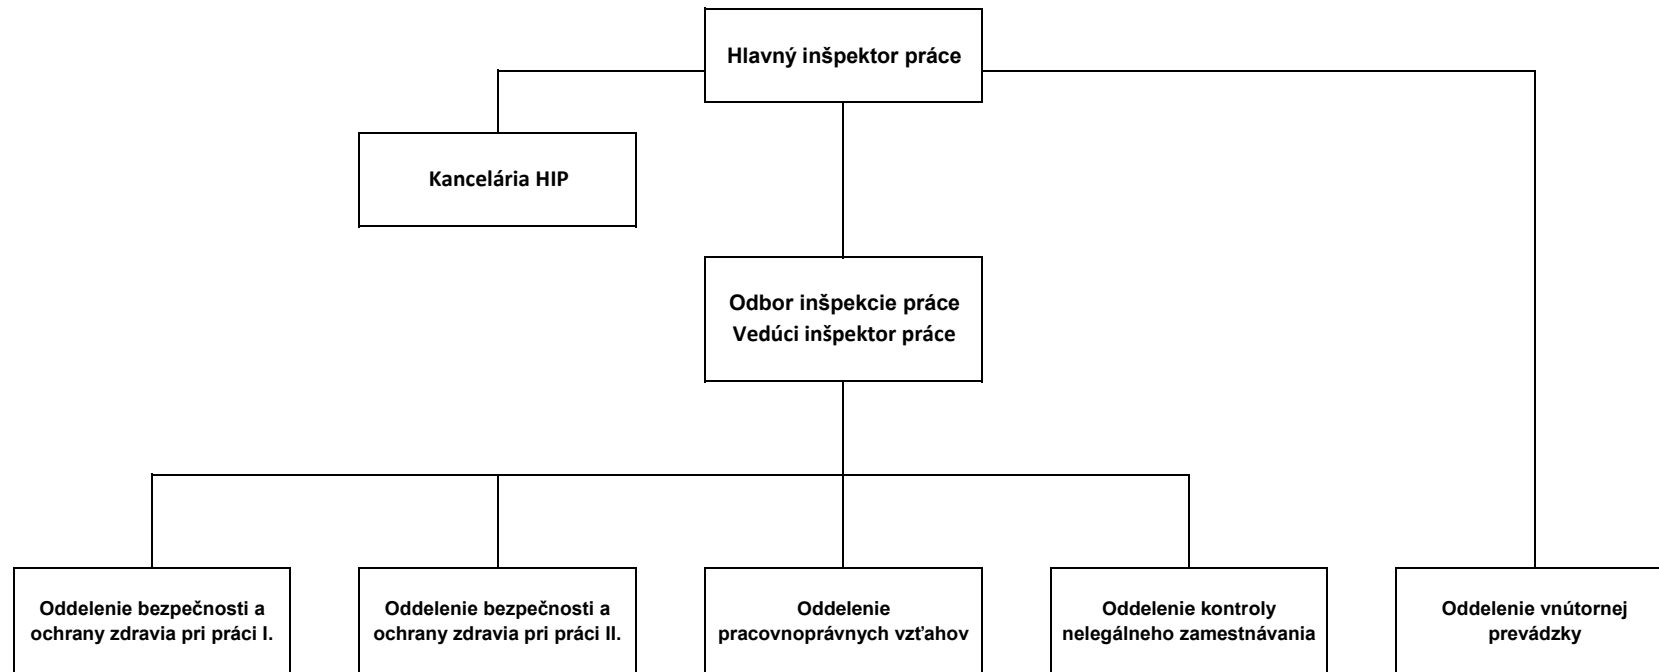

organizačná štruktúra inšpektorátu práce Nitra platná od 1.7.2020

Ing. Milan Letko
hlavný inšpektor práce