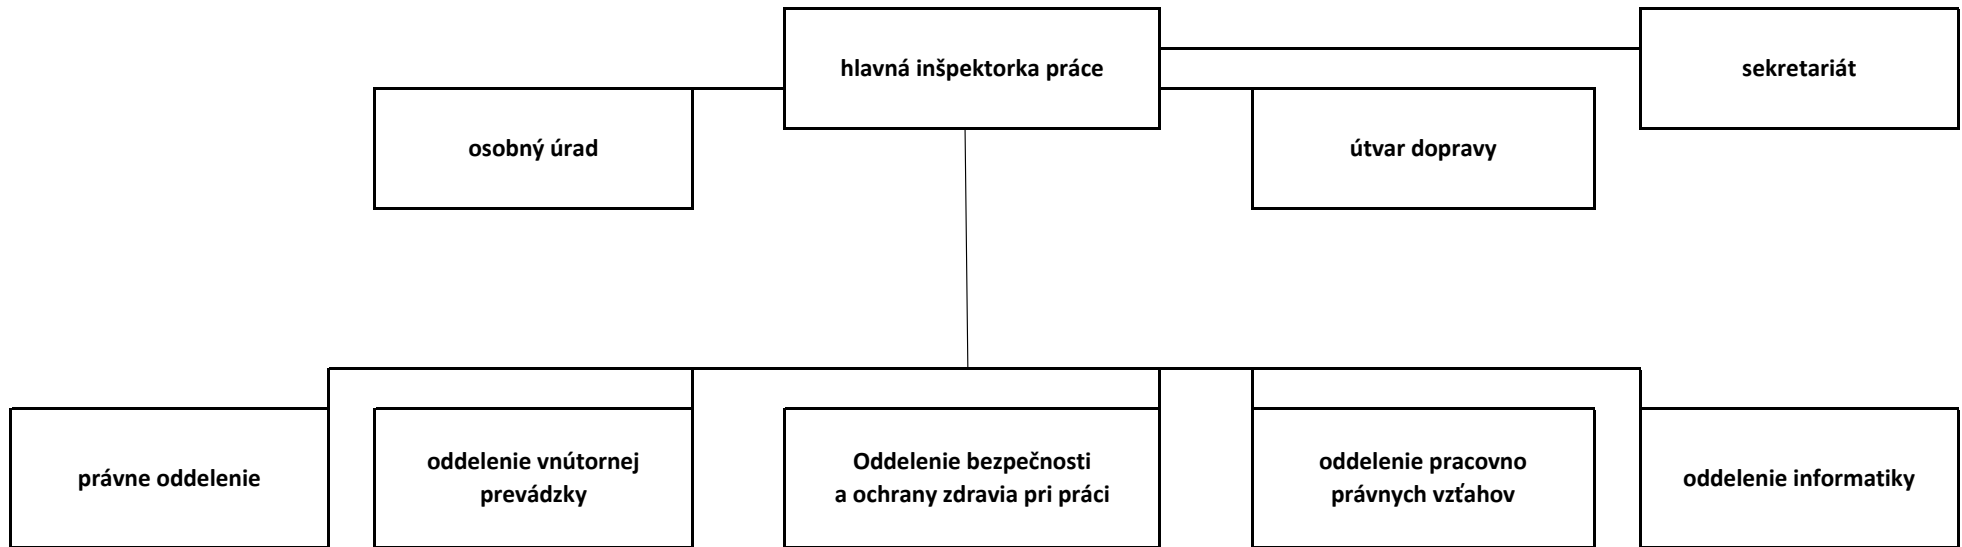

## organizačná štruktúra inšpektorátu práce Košice

Ing. Daniela Ritterová  
riadiateľka inšpektorátu práce